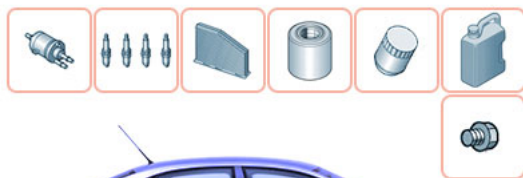

ТО-8 Пакет "Оригинал" 1,6 MPI (90, 110 л.с.) Volkswagen POLO седан

При заказе через сайт, предоставляется скидка на работу: 10%

Цена без скидки: 26590 руб.

Полная стоимость: 26214 руб.

Примерное время работ (чч:мм): 00:55

Включенные в позицию товары

- ⚙️ Фильтр масляный CWVA 1.6 VAG 04E115561AC (замена 04E115561H) - 1 шт.
- ⚙️ Фильтр воздушный CWVA 1,6 VAG 04E129620A - 1 шт.
- ⚙️ Свеча зажигания CWVA 1,6 VAG 04C905616D - 4 шт.
- ⚙️ Топливный фильтр с регулятором давления для VW Polo, седан, Jetta VAG 6Q0201051J - 1 шт.
- ⚙️ Пробка сливная CWVA VAG N90288901 - 1 шт.
- ⚙️ Кольцо уплотнительное шайба CWVA VAG N0138157 - 1 шт.
- ⚙️ Масло моторное синтетическое Castrol MAGNATEC 5W-40 (разл., 0,1л)15C9DD - 40 шт.
- ⚙️ Фильтр салона угольный для VW Polo седан VAG JZW819653A - 1 шт.