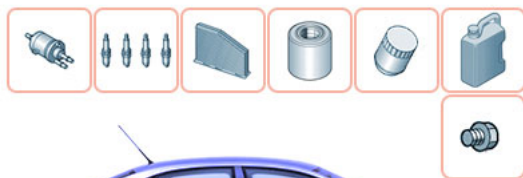

ТО-8 Пакет "Оптималь" 1,6 MPI (90, 110 л.с.) Volkswagen POLO седан

При заказе через сайт, предоставляется скидка на работу: 10%

Цена без скидки: 20350 руб.

Полная стоимость: 19974 руб.

Примерное время работ (чч:мм): 00:55

Включенные в позицию товары

- ⚙ Свеча зажигания CWVA 1,6 BOSCH - 4 шт.
- ⚙ Фильтр топливный с регулятором давления 4.0 Bar для VW Polo седан, UFI 31.833.00 (замена на 6Q0201051J) - 1 шт.
- ⚙ Фильтр салона УГОЛЬНЫЙ для VW Polo седан, MANN CUK26010 - 1 шт.
- ⚙ Фильтр воздушный CWVA 1,6 BIG FILTER GB-8020 (Замена 04E129620A) - 1 шт.
- ⚙ Фильтр масляный CWVA 1.6 BIG FILTER GB-103 (Замена 04E115561H) - 1 шт.
- ⚙ Пробка сливная CWVA VAG N90288901 - 1 шт.
- ⚙ Кольцо уплотнительное шайба CWVA VAG N0138157 - 1 шт.
- ⚙ Масло моторное синтетическое Castrol MAGNATEC 5W-40 (разл., 0,1л)15C9DD - 40 шт.