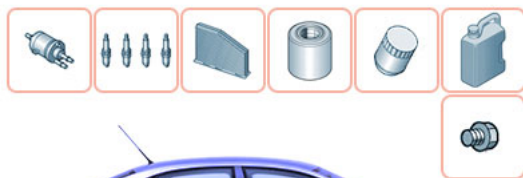

## ТО-4 Пакет "Оригинал" 1,6 MPI (90, 110 л.с.) Volkswagen POLO седан

При заказе через сайт, предоставляется скидка на работу: 10%

Цена без скидки: 26590 руб.

Полная стоимость: 26214 руб.

Примерное время работ (чч:мм): 00:55

### Включенные в позицию товары

- ⚙️ Фильтр масляный CWVA 1.6 VAG 04E115561AC (замена 04E115561H) - 1 шт.
- ⚙️ Фильтр воздушный CWVA 1,6 VAG 04E129620A - 1 шт.
- ⚙️ Свеча зажигания CWVA 1,6 VAG 04C905616D - 4 шт.
- ⚙️ Топливный фильтр с регулятором давления для VW Polo, седан, Jetta VAG 6Q0201051J - 1 шт.
- ⚙️ Пробка сливная CWVA VAG N90288901 - 1 шт.
- ⚙️ Кольцо уплотнительное шайба CWVA VAG N0138157 - 1 шт.
- ⚙️ Масло моторное синтетическое Castrol MAGNATEC 5W-40 (разл., 0,1л)15C9DD - 40 шт.
- ⚙️ Фильтр салона угольный для VW Polo седан VAG JZW819653A - 1 шт.