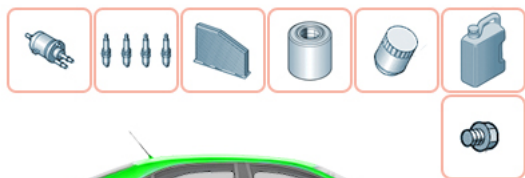

8(499) 136 09 80
8(968) 996 43 88
с 09:00 до 21:00
Клубный специализированный автосервис по ремонту и обслуживанию Volkswagen Polo седан

г. Москва, ул.Добролюбова, д.1, стр.5
Email: garage@polosedan.ru
https://garage.polosedan.ru

ТО-4 Пакет "Бюджетный" 1,6 MPI (90, 110 л.с.) CWVA Skoda Rapid