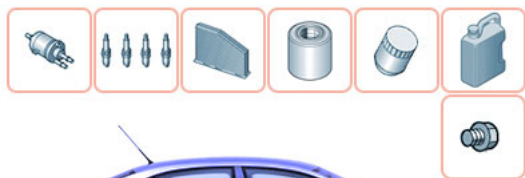

ТО-2 Пакет "Оригинал" 1,6 MPI (90, 110 л.с.) Volkswagen POLO седан

При заказе через сайт, предоставляется скидка на работу: 10%

Цена без скидки: 26590 руб.

Полная стоимость: 26214 руб.

Примерное время работ (чч:мм): 00:55

Включенные в позицию товары

- ⚙️ Фильтр масляный CWVA 1.6 VAG 04E115561AC (замена 04E115561H) - 1 шт.
- ⚙️ Фильтр воздушный CWVA 1,6 VAG 04E129620A - 1 шт.
- ⚙️ Свеча зажигания CWVA 1,6 VAG 04C905616D - 4 шт.
- ⚙️ Топливный фильтр с регулятором давления для VW Polo, седан, Jetta VAG 6Q0201051J - 1 шт.
- ⚙️ Пробка сливная CWVA VAG N90288901 - 1 шт.
- ⚙️ Кольцо уплотнительное шайба CWVA VAG N0138157 - 1 шт.
- ⚙️ Масло моторное синтетическое Castrol MAGNATEC 5W-40 (разл., 0,1л)15C9DD - 40 шт.
- ⚙️ Фильтр салона угольный для VW Polo седан VAG JZW819653A - 1 шт.