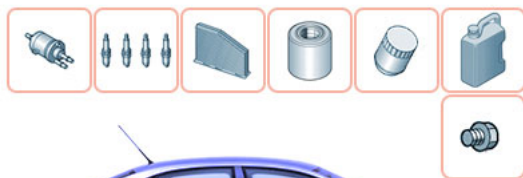

ТО-2 Пакет "Оптималь" 1,6 MPI (90, 110 л.с.) Volkswagen POLO седан

При заказе через сайт, предоставляется скидка на работу: 10%

Цена без скидки: 20350 руб.

Полная стоимость: 19974 руб.

Примерное время работ (чч:мм): 00:55

Включенные в позицию товары

- ⚙ Свеча зажигания CWVA 1,6 BOSCH - 4 шт.
- ⚙ Фильтр масляный CWVA 1.6 BIG FILTER GB-103 (Замена 04E115561H) - 1 шт.
- ⚙ Фильтр воздушный CWVA 1,6 BIG FILTER GB-8020 (Замена 04E129620A) - 1 шт.
- ⚙ Фильтр салона УГОЛЬНЫЙ для VW Polo седан, MANN CUK26010 - 1 шт.
- ⚙ Фильтр топливный с регулятором давления 4.0 Bar для VW Polo седан, UFI 31.833.00 (замена на 6Q0201051J) - 1 шт.
- ⚙ Пробка сливная CWVA VAG N90288901 - 1 шт.
- ⚙ Кольцо уплотнительное шайба CWVA VAG N0138157 - 1 шт.
- ⚙ Масло моторное синтетическое Castrol MAGNATEC 5W-40 (разл., 0,1л)15C9DD - 40 шт.