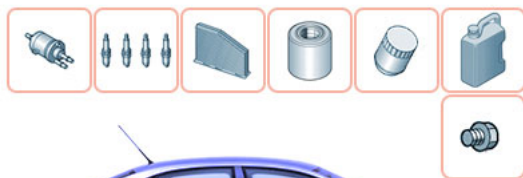

ТО-2 Пакет "Бюджетный" 1,6 MPI (90, 110 л.с.) Volkswagen POLO седан

При заказе через сайт, предоставляется
скидка на работу: 10%

Цена без скидки: 16410 руб.

Полная стоимость: 16034 руб.

Примерное время работ (чч:мм): 00:55

Включенные в позицию товары

- ⚙️ Фильтр масляный CWVA 1,6 для VW Polo седан, KITTO C0024 - 1 шт.
- ⚙️ Свеча зажигания CWVA 1,6 BOSCH - 4 шт.
- ⚙️ Фильтр воздушный CWVA 1,6 BIG FILTER GB-8020 (Замена 04E129620A) - 1 шт.
- ⚙️ Фильтр салонный VW Polo седан, FILTRON K1313 - 1 шт.
- ⚙️ Топливный фильтр с регулятором давления 4.0 Bar для VW Polo седан, Meyle 1003230003 - 1 шт.
- ⚙️ Пробка сливная CWVA VAG N90288901 - 1 шт.
- ⚙️ Кольцо уплотнительное шайба CWVA VAG N0138157 - 1 шт.
- ⚙️ Масло моторное синтетическое Castrol MAGNATEC 5W-40 (разл., 0,1л)15C9DD - 40 шт.